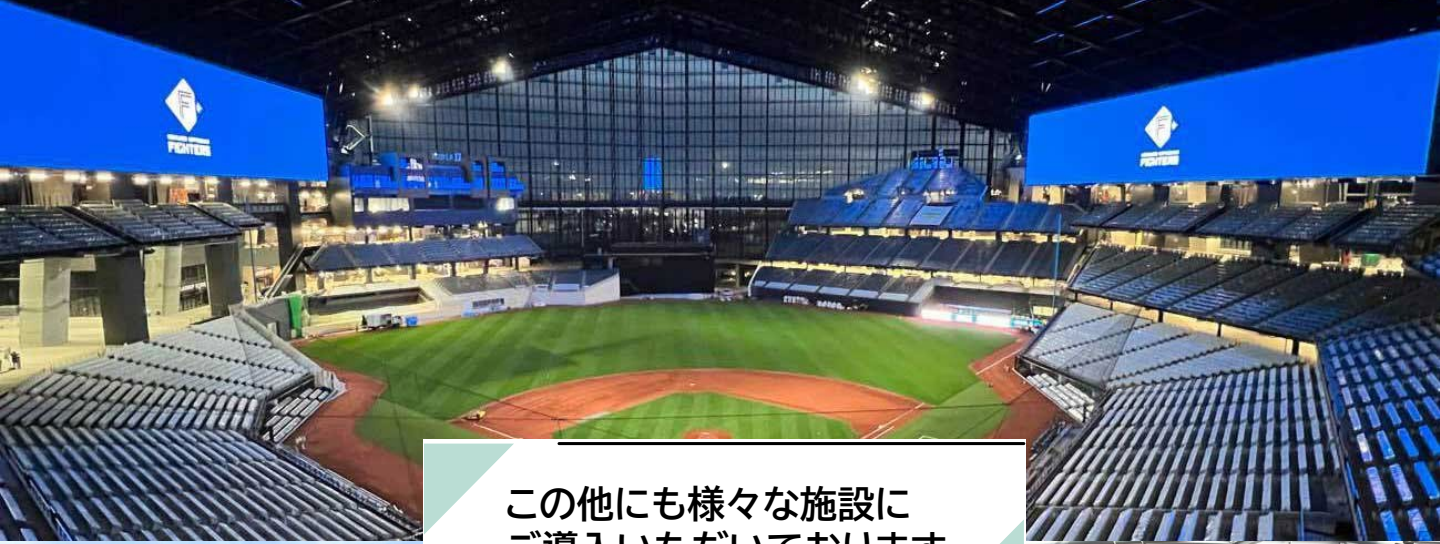

裏面へ続く ▶▶▶

ES CON FIELD HOKKAIDO 様

(大型LEDビジョン/帯状ビジョン/広告ビジョン設備/スタジアム音響設備
チームエリア・外構音響設備)

この他にも様々な施設に
ご導入いただいております

広島市民球場(MAZDA Zoom-Zoom スタジアム広島) 様
(球場内音響設備)

Panasonic Stadium Suita 様
(スタジアム音響設備)

出展協力企業

absen