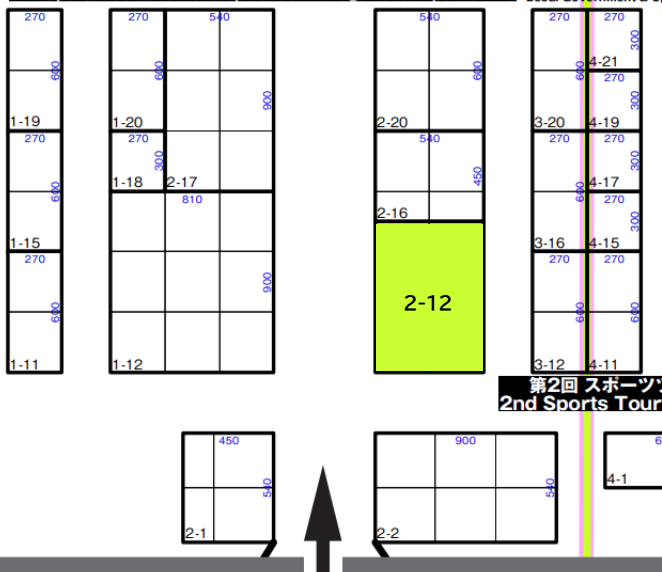

下記いずれかの方法でご入場いただけます。

- ①招待状をお持ちいただく
- ②展示会Webサイトより来場事前登録いただく

<https://www.sportsexpo.jp/>

※入場チケットとお名刺1枚をご用意いただき、
受付にお越しください。

〒135-0063 東京都江東区有明3-11-1
りんかい線「国際展示場」駅下車 徒歩約7分
ゆりかもめ「東京ビッグサイト」駅下車 徒歩約3分

東4ホール出入口
East Hall 4
Entrance/Exit